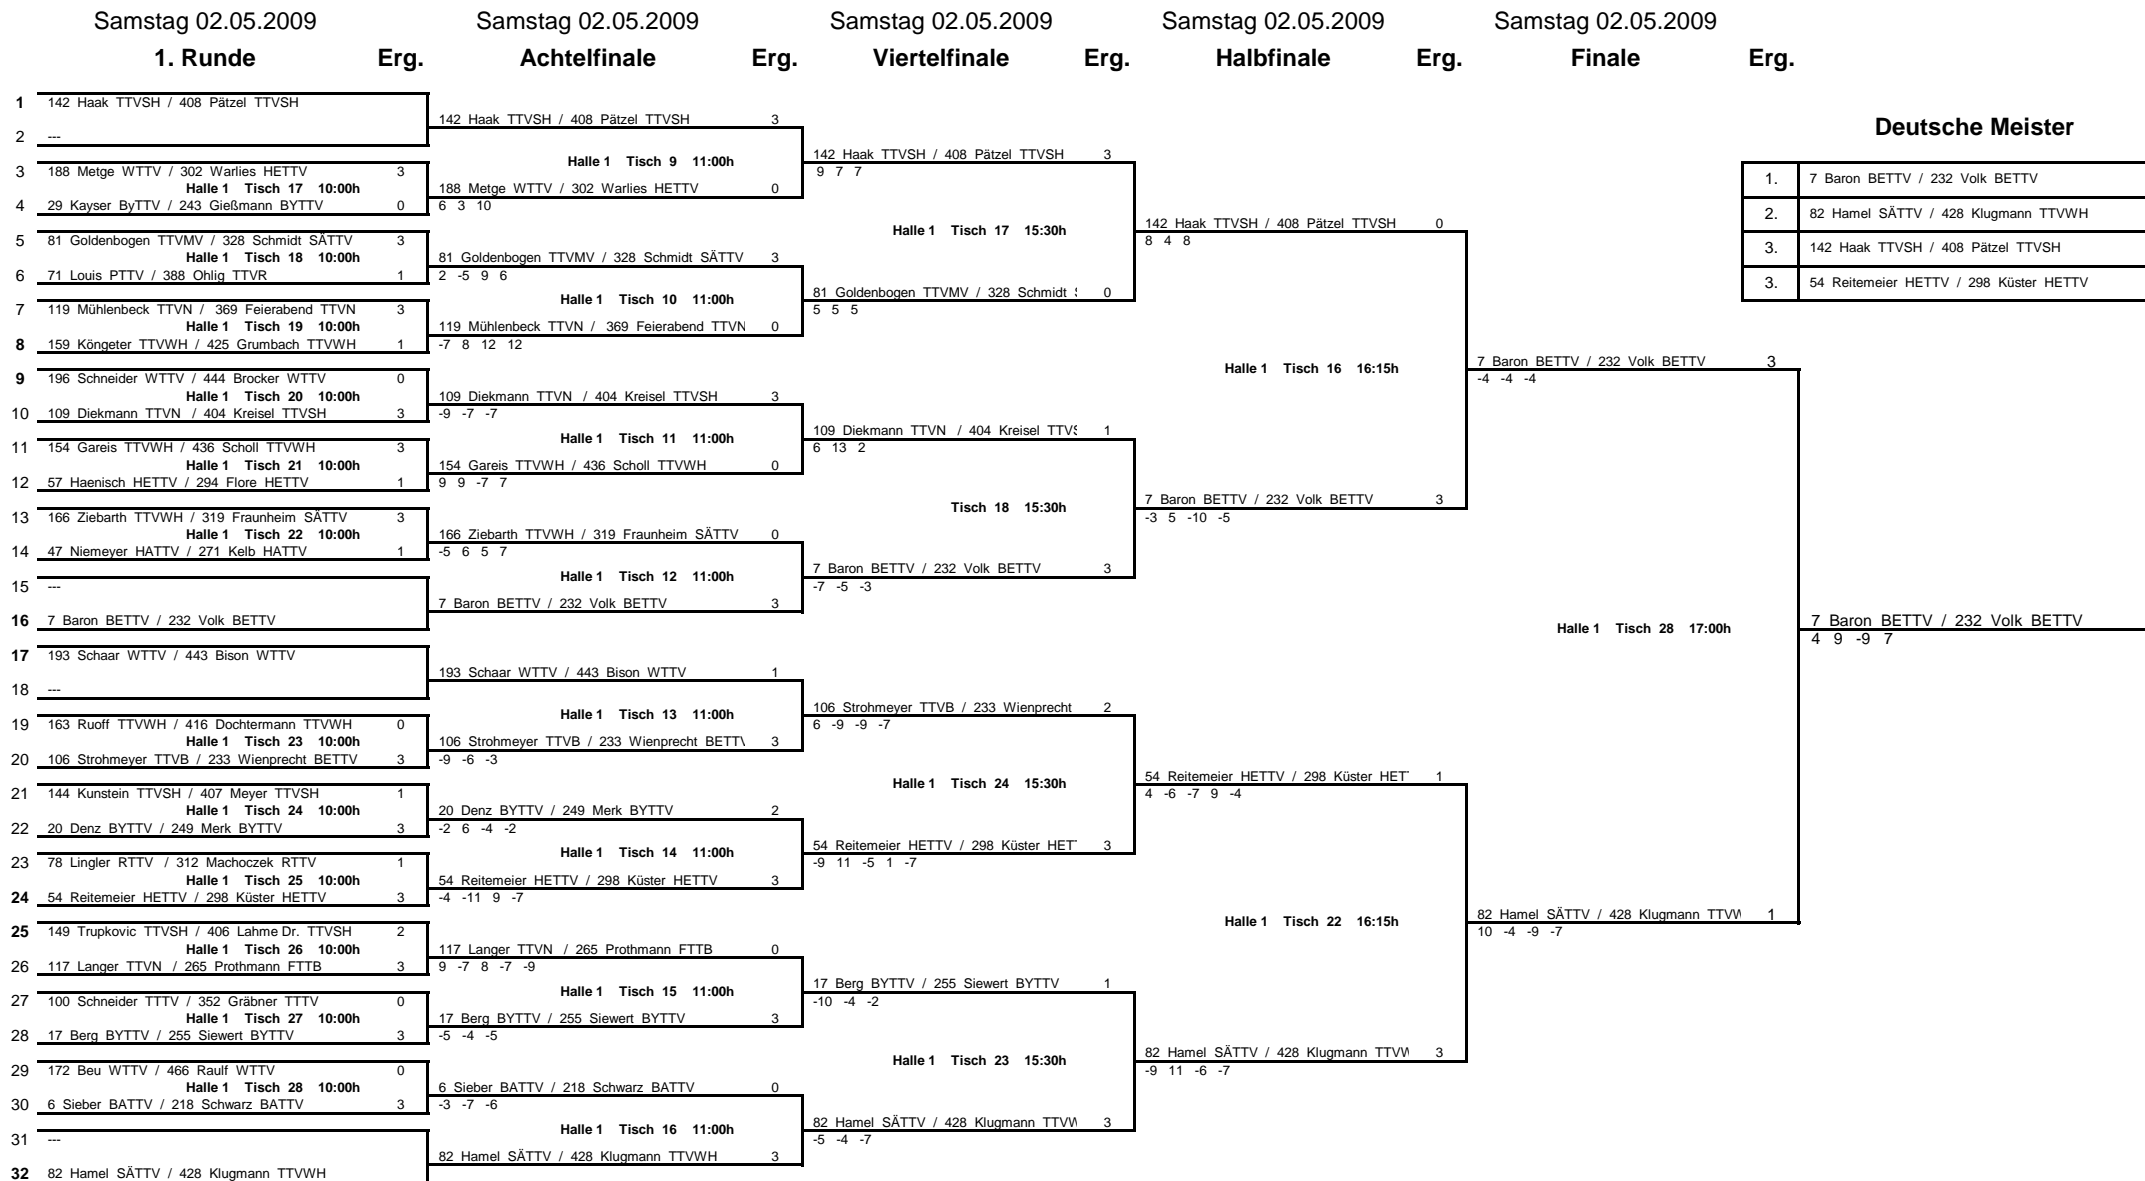

30. Nationale Deutsche Senioren Einzelmeisterschaften

1. - 3. Mai 2009 in Koblenz

MIXED 65

30. Nationale Deutsche Senioren Einzelmeisterschaften

1. - 3. Mai 2009 in Koblenz

MIXED 70

Samstag 02.05.2009		Samstag 02.05.2009		Samstag 02.05.2009		Samstag 02.05.2009		Samstag 02.05.2009	
1. Runde		Erg.	Achtelfinale	Erg.	Viertelfinale	Erg.	Halbfinale	Erg.	Finale
1	51 Kück HETTV / 429 Krüger TTVWH		51 Kück HETTV / 429 Krüger TTVWH	3		51 Kück HETTV / 429 Krüger TTVWH	3		
2	---								
3	22 Franzen BYTTV / 335 Dannegger SBTTV	2	Halle 1 Tisch 25 11:00h			51 Kück HETTV / 429 Krüger TTVWH	3		
4	120 Stein TTVN / 378 Nolte TTVN	3	120 Stein TTVN / 378 Nolte TTVN	0		2 4 3			
5	201 Volkmann WTTV / 477 Steinkämper WTTV					Halle 1 Tisch 10 15:30h			
6	---		201 Volkmann WTTV / 477 Steinkämper WTTV	3					
7	---		Halle 1 Tisch 26 11:00h			51 Kück HETTV / 429 Krüger TTVWH	3		
8	150 Wollesen TTVSH / 412 Sievers TTVSH		150 Wollesen TTVSH / 412 Sievers TTVSH	0		6 8 3			
9	2 Eichhorn BATTV / 244 Goldau BYTTV								
10	---		2 Eichhorn BATTV / 244 Goldau BYTTV	3		Halle 1 Tisch 2 16:15h			
11	---		Halle 1 Tisch 27 11:00h						
12	86 Barthlott SBTTV / 437 Schuler TTVWH		86 Barthlott SBTTV / 437 Schuler TTVWH	1		2 Eichhorn BATTV / 244 Goldau BYTTV	3		
13	111 Hiller TTVN / 400 Thüm TTVSA	3				Tisch 11 15:30h			
14	96 Gutschmidt TTTV / 355 Maas TTTV	2	111 Hiller TTVN / 400 Thüm TTVSA	3					
15	---		Halle 1 Tisch 28 11:00h			2 Eichhorn BATTV / 244 Goldau BYTTV	2		
16	179 Heger WTTV / 476 Schröder WTTV		179 Heger WTTV / 476 Schröder WTTV	2		-7 8 8 7			
17	176 Ernst WTTV / 376 Lippelt TTVN								
18	---		176 Ernst WTTV / 376 Lippelt TTVN	3		Halle 1 Tisch 17 17:00h			
19	167 Ziegler TTVWH / 414 Bernhauer TTVWH	3							
20	132 Kitschajew TTVSA / 263 Dirks TTVN	1	167 Ziegler TTVWH / 414 Bernhauer TTVWH	0					
21	62 Schmitt HETTV / 303 Weber HETTV		Halle 1 Tisch 29 11:00h						
22	---		167 Ziegler TTVWH / 414 Bernhauer TTVWH	0					
23	---		Halle 1 Tisch 30 11:00h						
24	33 Rädler BYTTV / 250 Nowak BYTTV		33 Rädler BYTTV / 250 Nowak BYTTV	0					
25	19 Brückner BYTTV / 222 Wüste BATTV								
26	---		19 Brückner BYTTV / 222 Wüste BATTV	1					
27	---		Halle 1 Tisch 31 11:00h						
28	118 Lantermann TTVN / 379 Schimming TTVN		118 Lantermann TTVN / 379 Schimming TTVN	3					
29	140 Brüggem TTVSH / 224 Gerigk BETTV	1							
30	129 Wunner TTVR / 384 Bäcker TTVR	3	118 Lantermann TTVN / 379 Schimming TTVN	0					
31	---		Halle 1 Tisch 32 11:00h						
32	198 Tepper WTTV / 446 Dum WTTV		129 Wunner TTVR / 384 Bäcker TTVR	3					
			198 Tepper WTTV / 446 Dum WTTV	1					

Samstag 02.05.2009	
Erg.	Finale
1.	51 Kück HETTV / 429 Krüger TTVWH
2.	62 Schmitt HETTV / 303 Weber HETTV
3.	2 Eichhorn BATTV / 244 Goldau BYTTV
3.	129 Wunner TTVR / 384 Bäcker TTVR

Deutsche Meister	
1.	51 Kück HETTV / 429 Krüger TTVWH
2.	62 Schmitt HETTV / 303 Weber HETTV
3.	2 Eichhorn BATTV / 244 Goldau BYTTV
3.	129 Wunner TTVR / 384 Bäcker TTVR